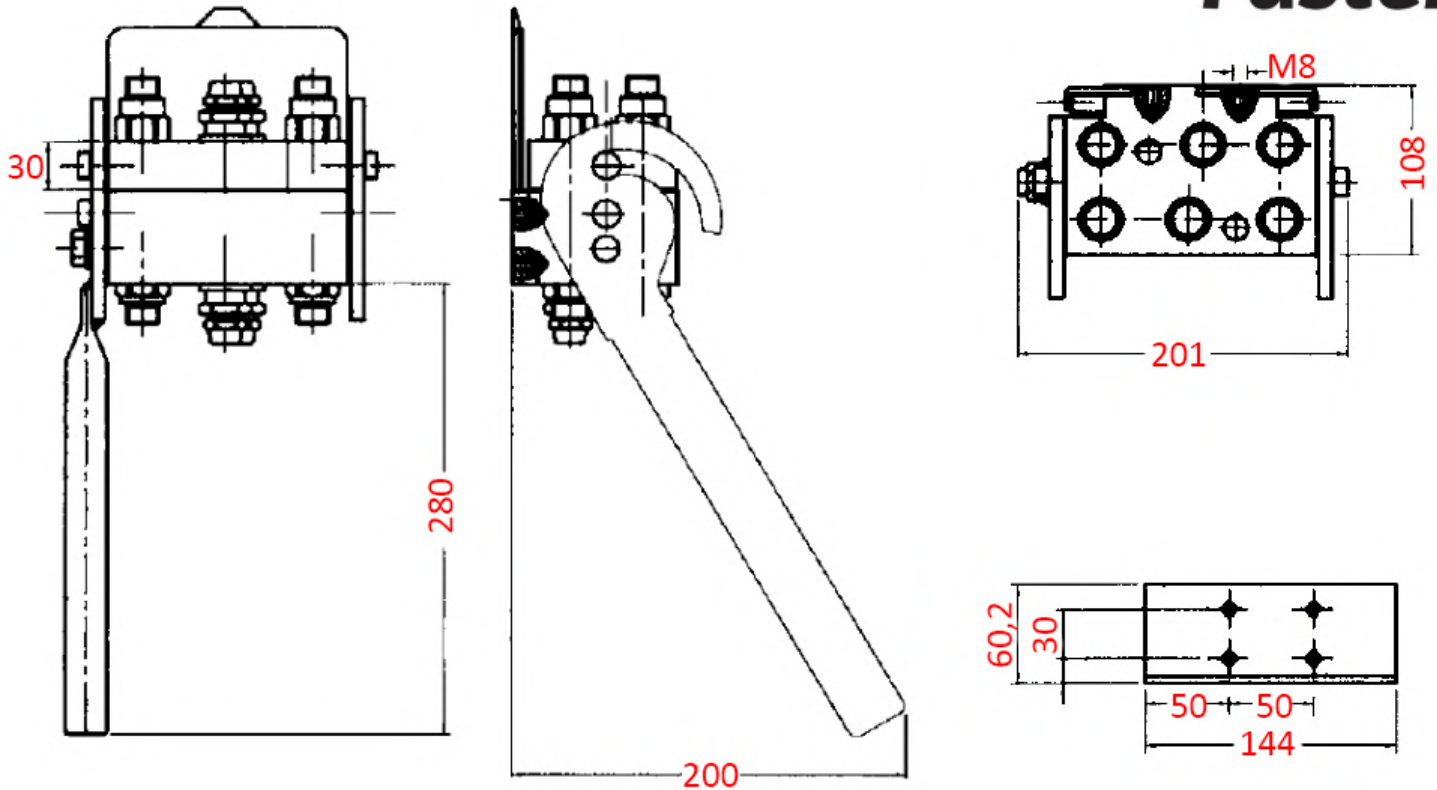

[mm]

Faster

Šifra / Code	13636 - Fiksni del / Fixed part	13637 - Mobilni del / Mobile part
Max. Tlak / Max. Pressure [bar]	250	250
Max. Pretok / Max. Flow [l/min]	70	70
Hitra spojka / Coupling ["]	1/2"	1/2"
Število smeri / No. of ways	6	6